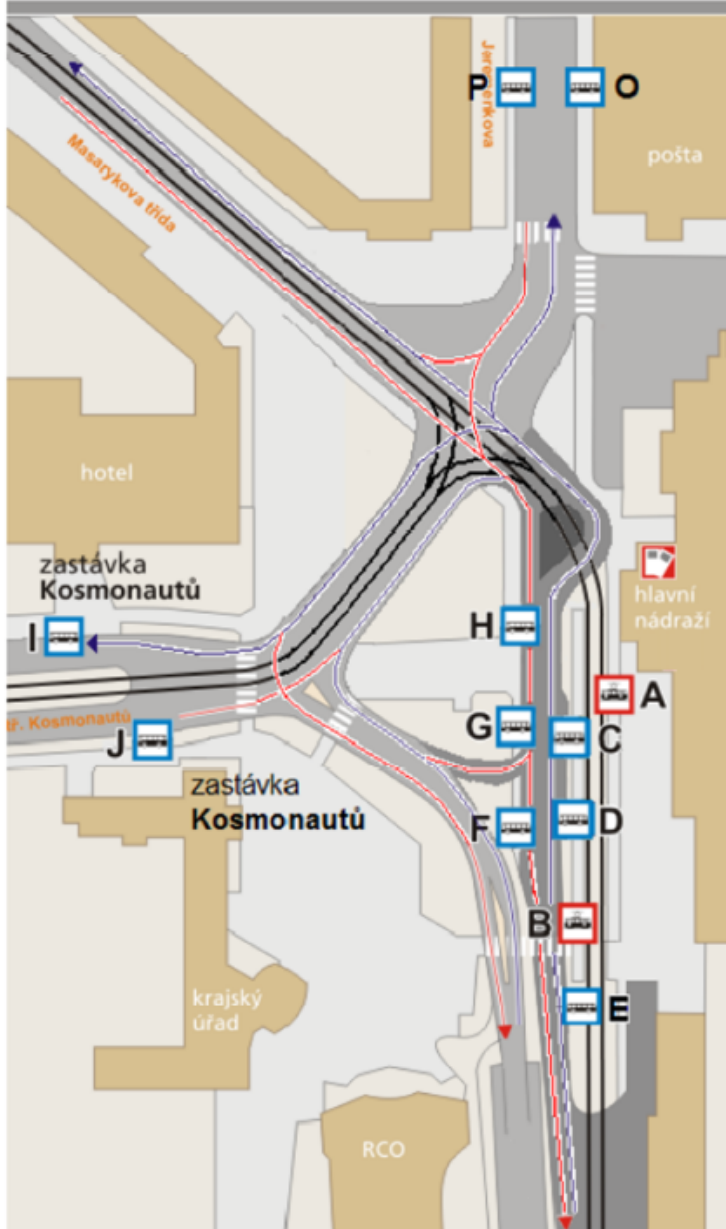

OLOMOUČ HLAVNÍ NÁDRAŽÍ –

Rozmístění zastávek v přednádražním prostoru
Platnost od 15.12.2013

Přehled zastávek a linek

zast.	linka	(směr), konečná	
A	1	(Tržnice), Nová Ulice	
	2	(Nám. Republiky), Neředín	
	3	(Nám. Republiky), Trnkova	
	4, 6	(Nám. Republiky), Nová Ulice	
	5	(Envelopa), Trnkova	
	7	(Tržnice), Neředín	
	B	1, 2, 3, 5, 6, 7	Fibichova
4		(Fibichova), Pavlovičky	
C	12	Ladova / MŽ, nový závod	
	13	Šlechtitelů	
	19	Tabulový vrch / Ladova, výstup	
	25	Kaufland, výstup	
	26	výstup	
	28	Olomouc CITY	
	50, 51, 52	nástup	
	D	11	Sv. Kopeček / Radíkov / Lošov
13		Týneček	
14		Čistička, Ahold, výstup	
15		Černovír, výstup	
21		Tabulový vrch / Aquapark	
111		Sv. Kopeček	
700		Týneček, Bělkovice-Laštany	
701		Týneček, Dolany, Jívová	
E	711	Sternberk, Rýmařov	
	721308	Zlín	
	763	Štěpánov, Žerotín	
	764	Štěpánov, Uničov	
	770	Příkazy, Litovel	
	030	Olšany u Prostějova, Prostějov	
	I	12	Ladova / MŽ, nový závod
		19	Tabulový vrch
704		Tovačov, Kroměříž	
709, 728		Lutín	
775		Litovel	
J	930775	Litovel, Šumperk	
	60	Olympia	
	704, 709	Autobusové nádraží	
	890710	Autobusové nádraží	
	728, 775	Autobusové nádraží	
O	930775	Autobusové nádraží	
	850813	Šternberk, Krnov	
	850868	Šternberk, Bruntál	
	850875	Šternberk, Rýmařov	
	890716	Šternberk, Opava	
P	890726	Malá Morávka (cyklobus)	
	900269	Šternberk, Opava	
	850813	Autobusové nádraží	
	850868	Autobusové nádraží	
	850875	Autobusové nádraží	
G	700	Tržnice, Autobusové nádraží, Olma	
	701	Tržnice, Autobusové nádraží	
	711	Autobusové nádraží	
	890716	Autobusové nádraží	
	725	Holice, Hový Dvůr	
H	763	Velký Týnec, Tršice	
	764	Autobusové nádraží	
	770	Autobusové nádraží, Masokombinát	
	030	Velký Týnec, Přerov	
	12, 19	Holice, Průmyslová, Hový Dvůr, výstup	
F	13	výstup	
	25	Kaufland, sklad, výstup	
	26	Topolany	
	28	výstup	
	50, 51, 52	výstup	
K	11, 21	výstup	
	14	Civ. obrana, Panelárna, výstup	
	15	Bukovany, výstup	
L	111	výstup, Foerstrova, Ladova	
	60	Olympia	
	704, 709	Autobusové nádraží	