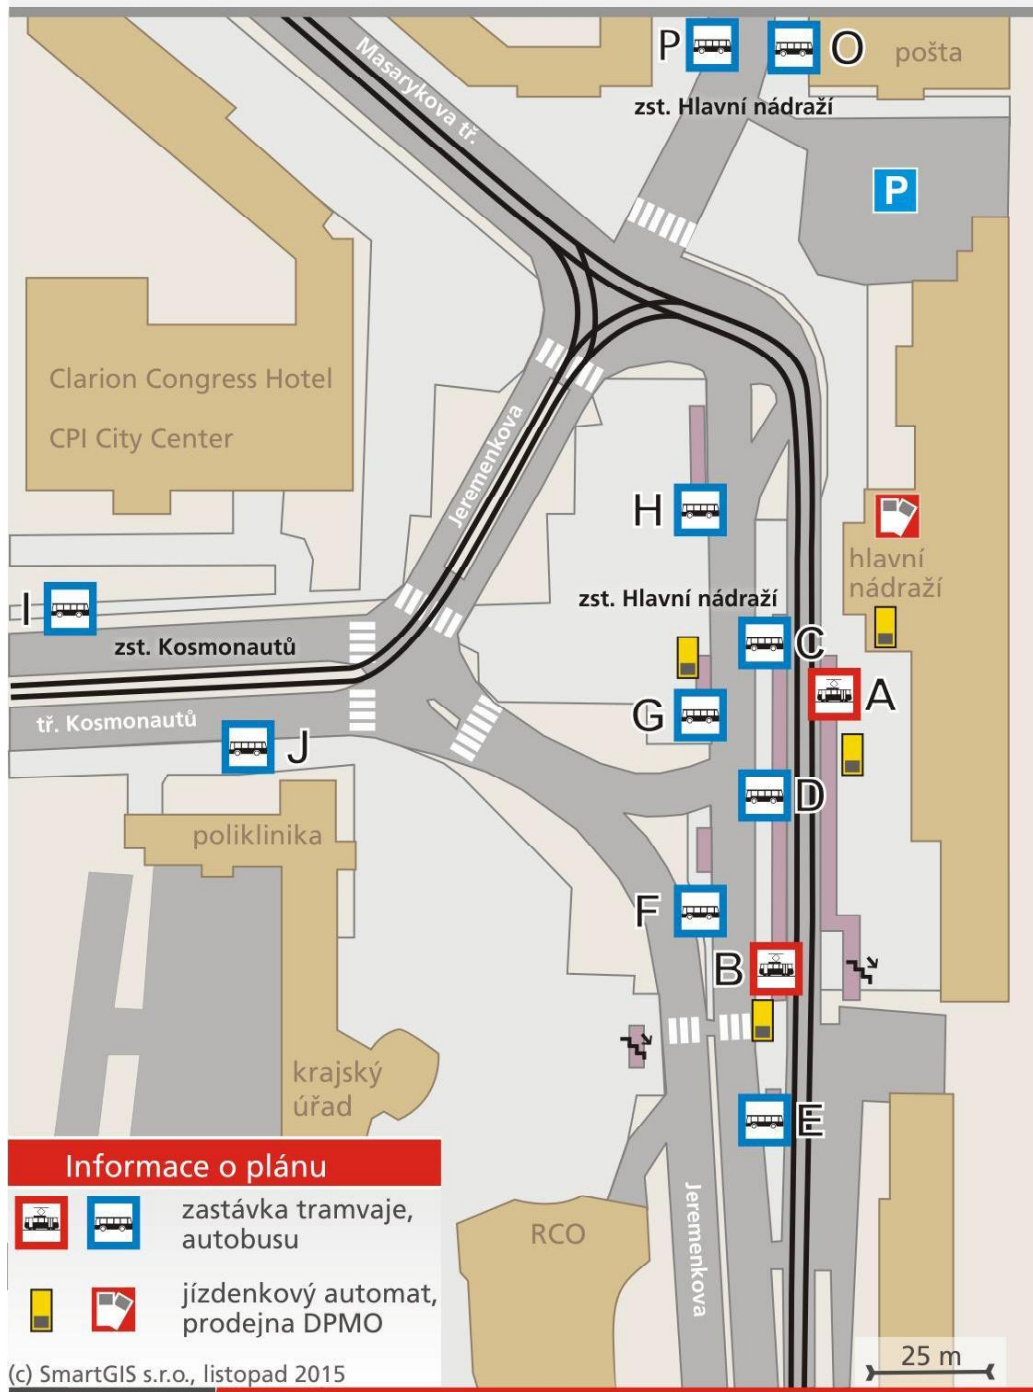

# OLOMOUCKÉ PŘEDNÁDRAŽÍ rozmístění zastávek

## Informace o plánu

-  zastávka tramvaje, autobusu
-  jízdenkový automat, prodejna DPMO