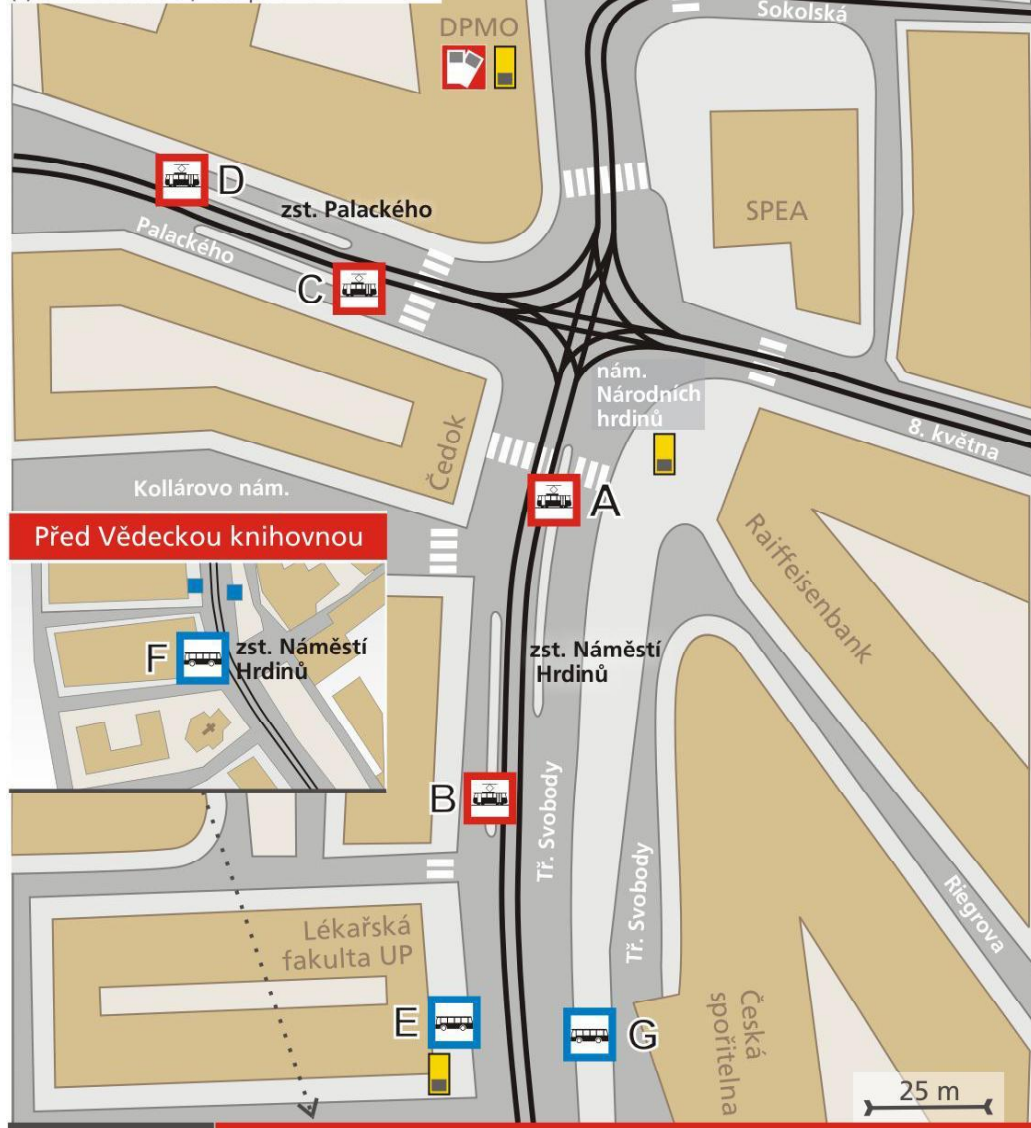

NÁMĚSTÍ NÁRODNÍCH HRDINŮ A OKOLÍ rozmístění zastávek

Informace o plánu

-  zastávka tramvaje, autobusu
-  jízdenkový automat, prodejna DPMP

(c) SmartGIS s.r.o., listopad 2015

Seznam označníků zastávek Náměstí Hrdinů a Palackého platný od 13. 12. 2015

Náměstí Hrdinů „A“		Náměstí Hrdinů „F“	
3,6	Nám. Republiky, Fibichova	16	Nové Sady
4	Nám. Republiky, Pavlovičky	17	Nemilany
7	Šibeník, Neředín	18,27,29	Tržnice
Náměstí Hrdinů „B“		Náměstí Hrdinů „G“	
3	Tržnice, Trnkova	710	Autobusové nádraží
4, 6	Fak. nemocnice, Nová Ulice	728	Bystročice, Olšany u PV
7	Tržnice, Fibichova	764,775	Aut. nádr. podchod
		930775	Autobusové nádraží
Palackého „C“		Náměstí Hrdinů „H“	
2	Nám. Republiky, Fibichova	16	Tabulový vrch/Centrum Haná
7	Tržnice, Fibichova	20	Chomoutov
50	Nám. Republiky, Hl. nádraží	27	Olomouc CITY, Globus
Palackého „D“		Náměstí Hrdinů „I“	
2,7	Šibeník, Neředín	50	Nám. Republiky, Hl. nádraží
50	Nové Sady, Hlavní nádraží	764	Štěpánov, Uničov
52	Fak. nemocnice, Hl. nádraží	775	Křelov-Břuchotín, Litovel
		930775	Litovel, Zábřeh, Šumperk
Náměstí Hrdinů „E“		Náměstí Hrdinů „J“	
11	Hl. nádr., Sv. Kopeček, Lošov	18	Skrbeň
14	Čistička, Ahold	29	Globus
20	Farmak	728	Křelov-Břuchotín, Příkazy
22	Šlechtitelů	Náměstí Hrdinů „K“	
50	Nové Sady, Hlavní nádraží	11	Ladova
51	Hlavní nádraží	14	Hlavní nádraží, Panelárna
		17	Farmak
		22	Černovír
		Náměstí Hrdinů „L“	
		61	Olympia